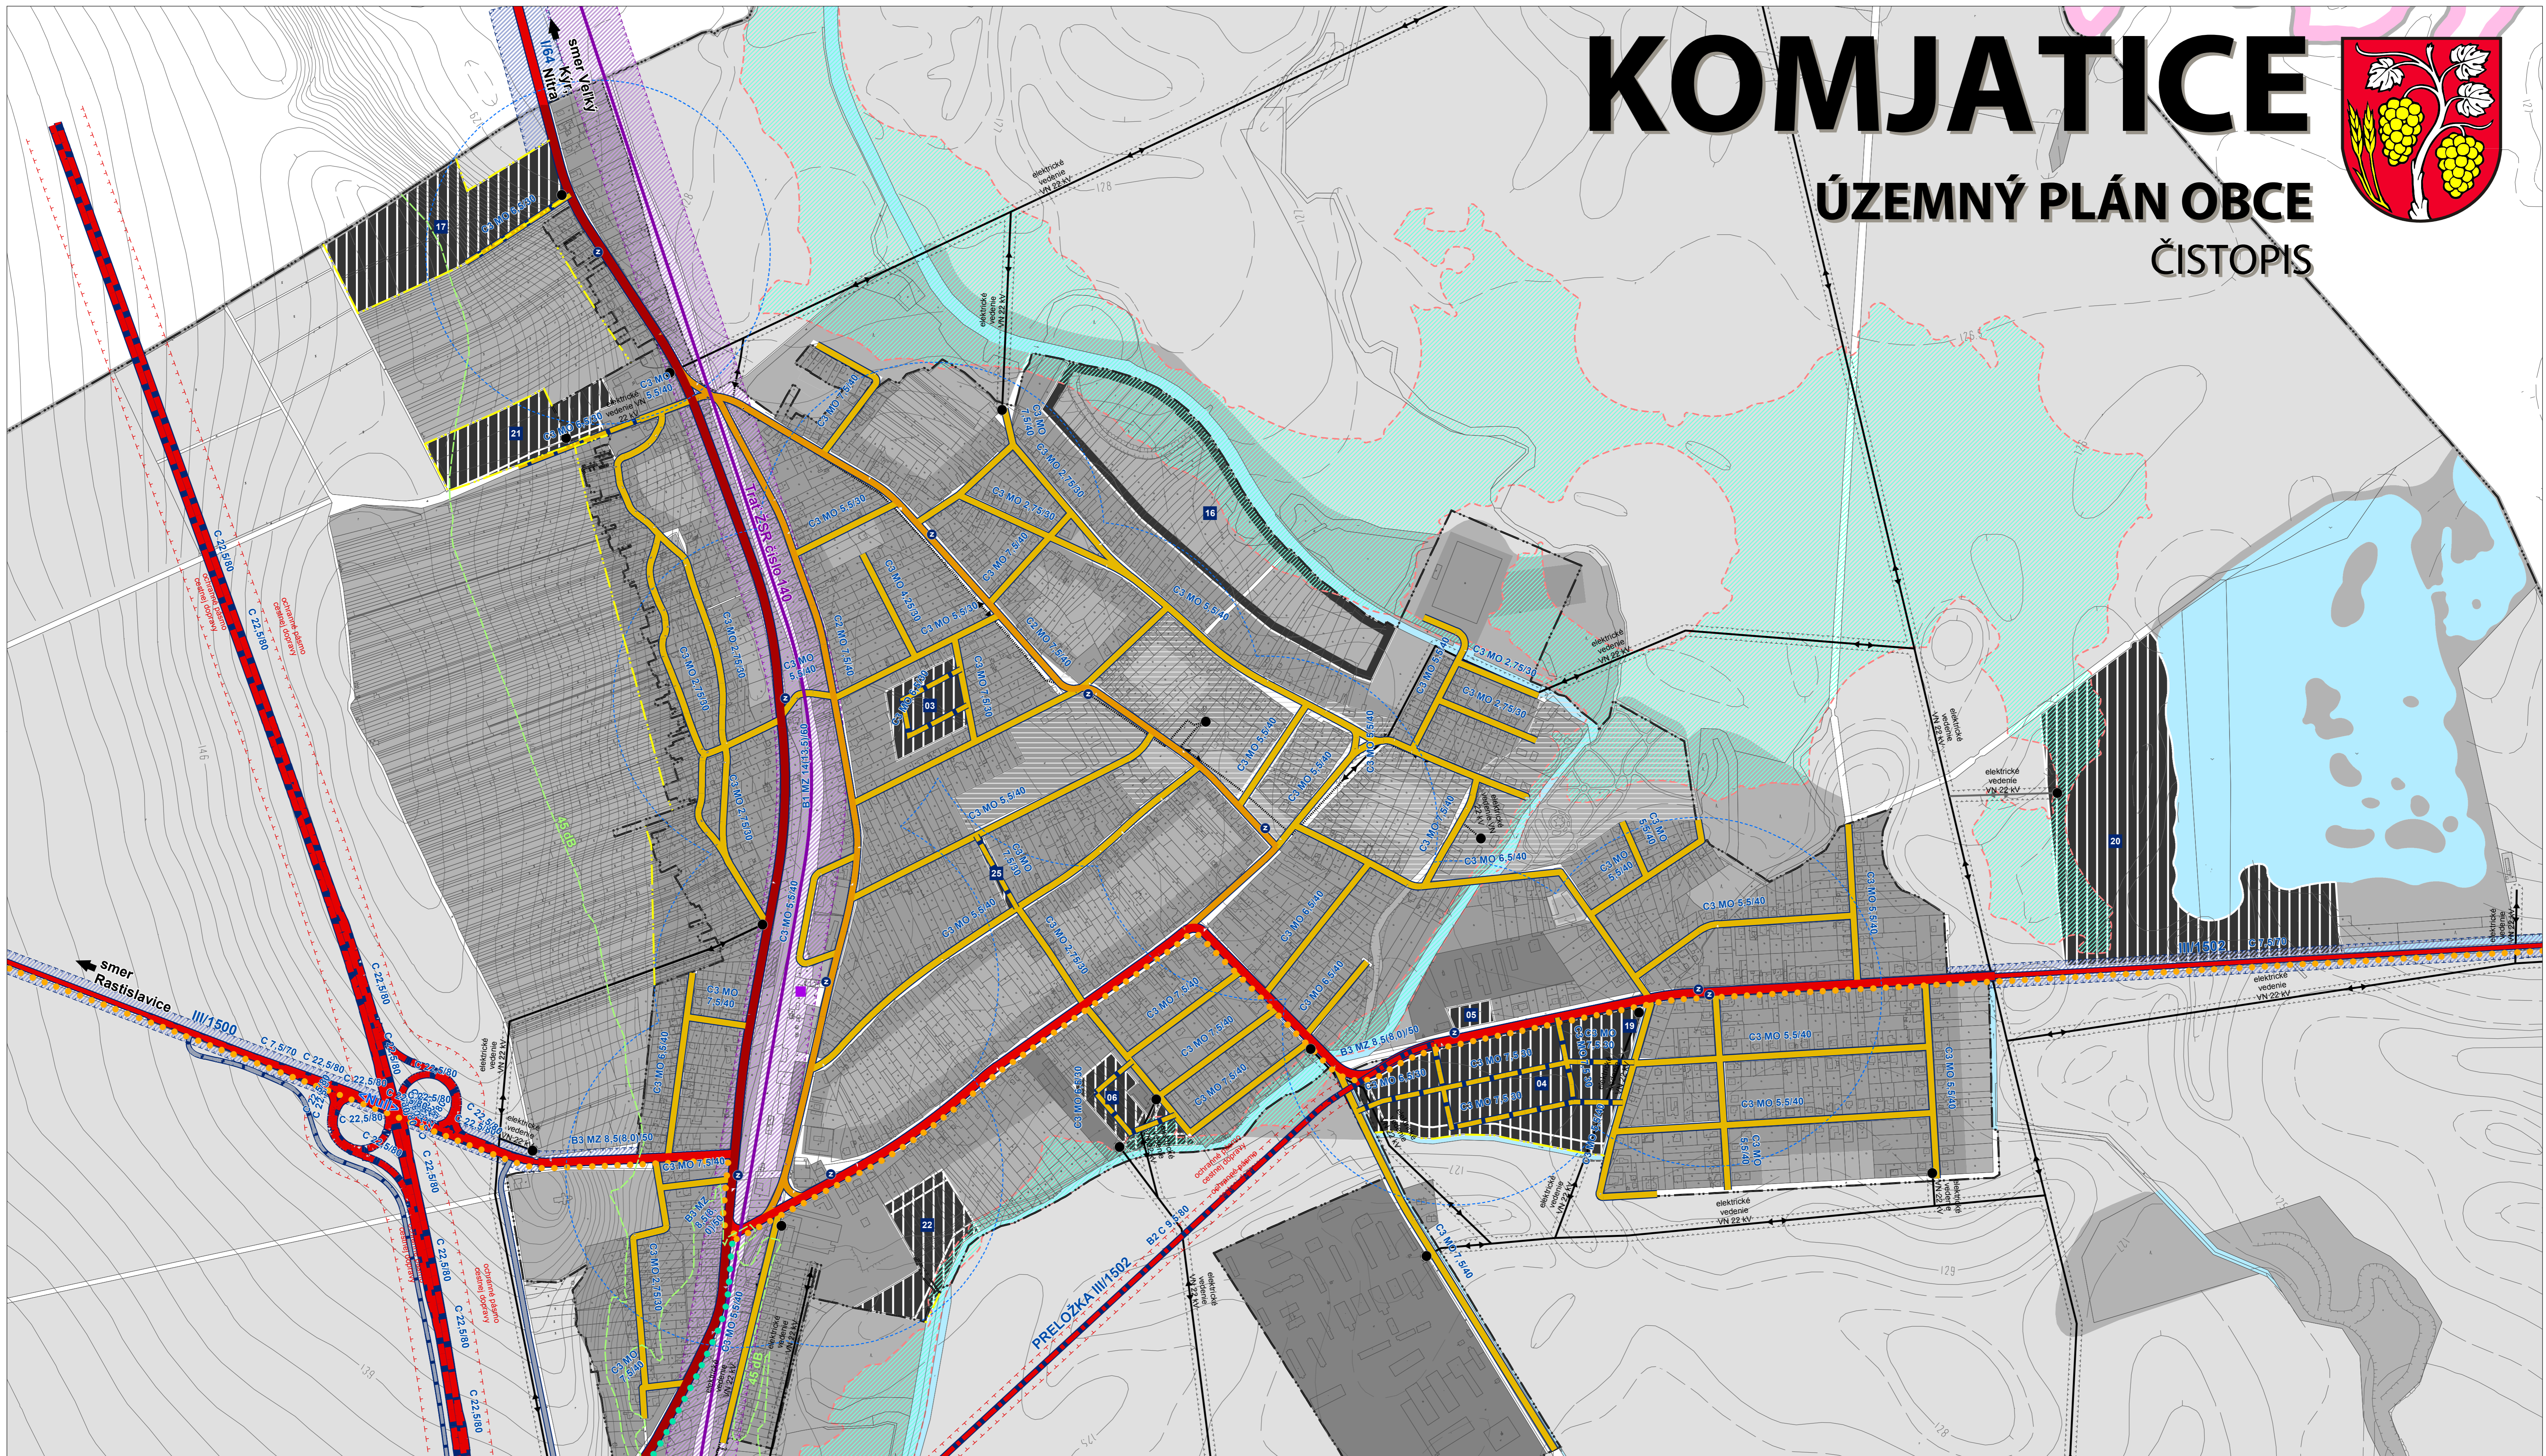

KOMJATICE

ÚZEMNÝ PLÁN OBCE ČISTOPIS

Zdroje údajov: Územné a správne usporiadanie © GKÚ, Ochrana prírody © ŠOP SR, Ochrana pamiatok © KPÚ Nitra, Nerastné suroviny, skládky a zosuvy © ŠGÚDŠ

VÝKRES VEREJNÉHO DOPRAVNÉHO VYBAVENIA

SPRACOVATEL
AŽ PROJEKT s.r.o.
Toplianska 28
821 07 Bratislava

OBSTARÁVATEL
OBEC KOMJATICE
Nádražná 97/344
941 06 Komjatice

12/2016

3

0 100 200 300 400 500

1 000 m

1:5000