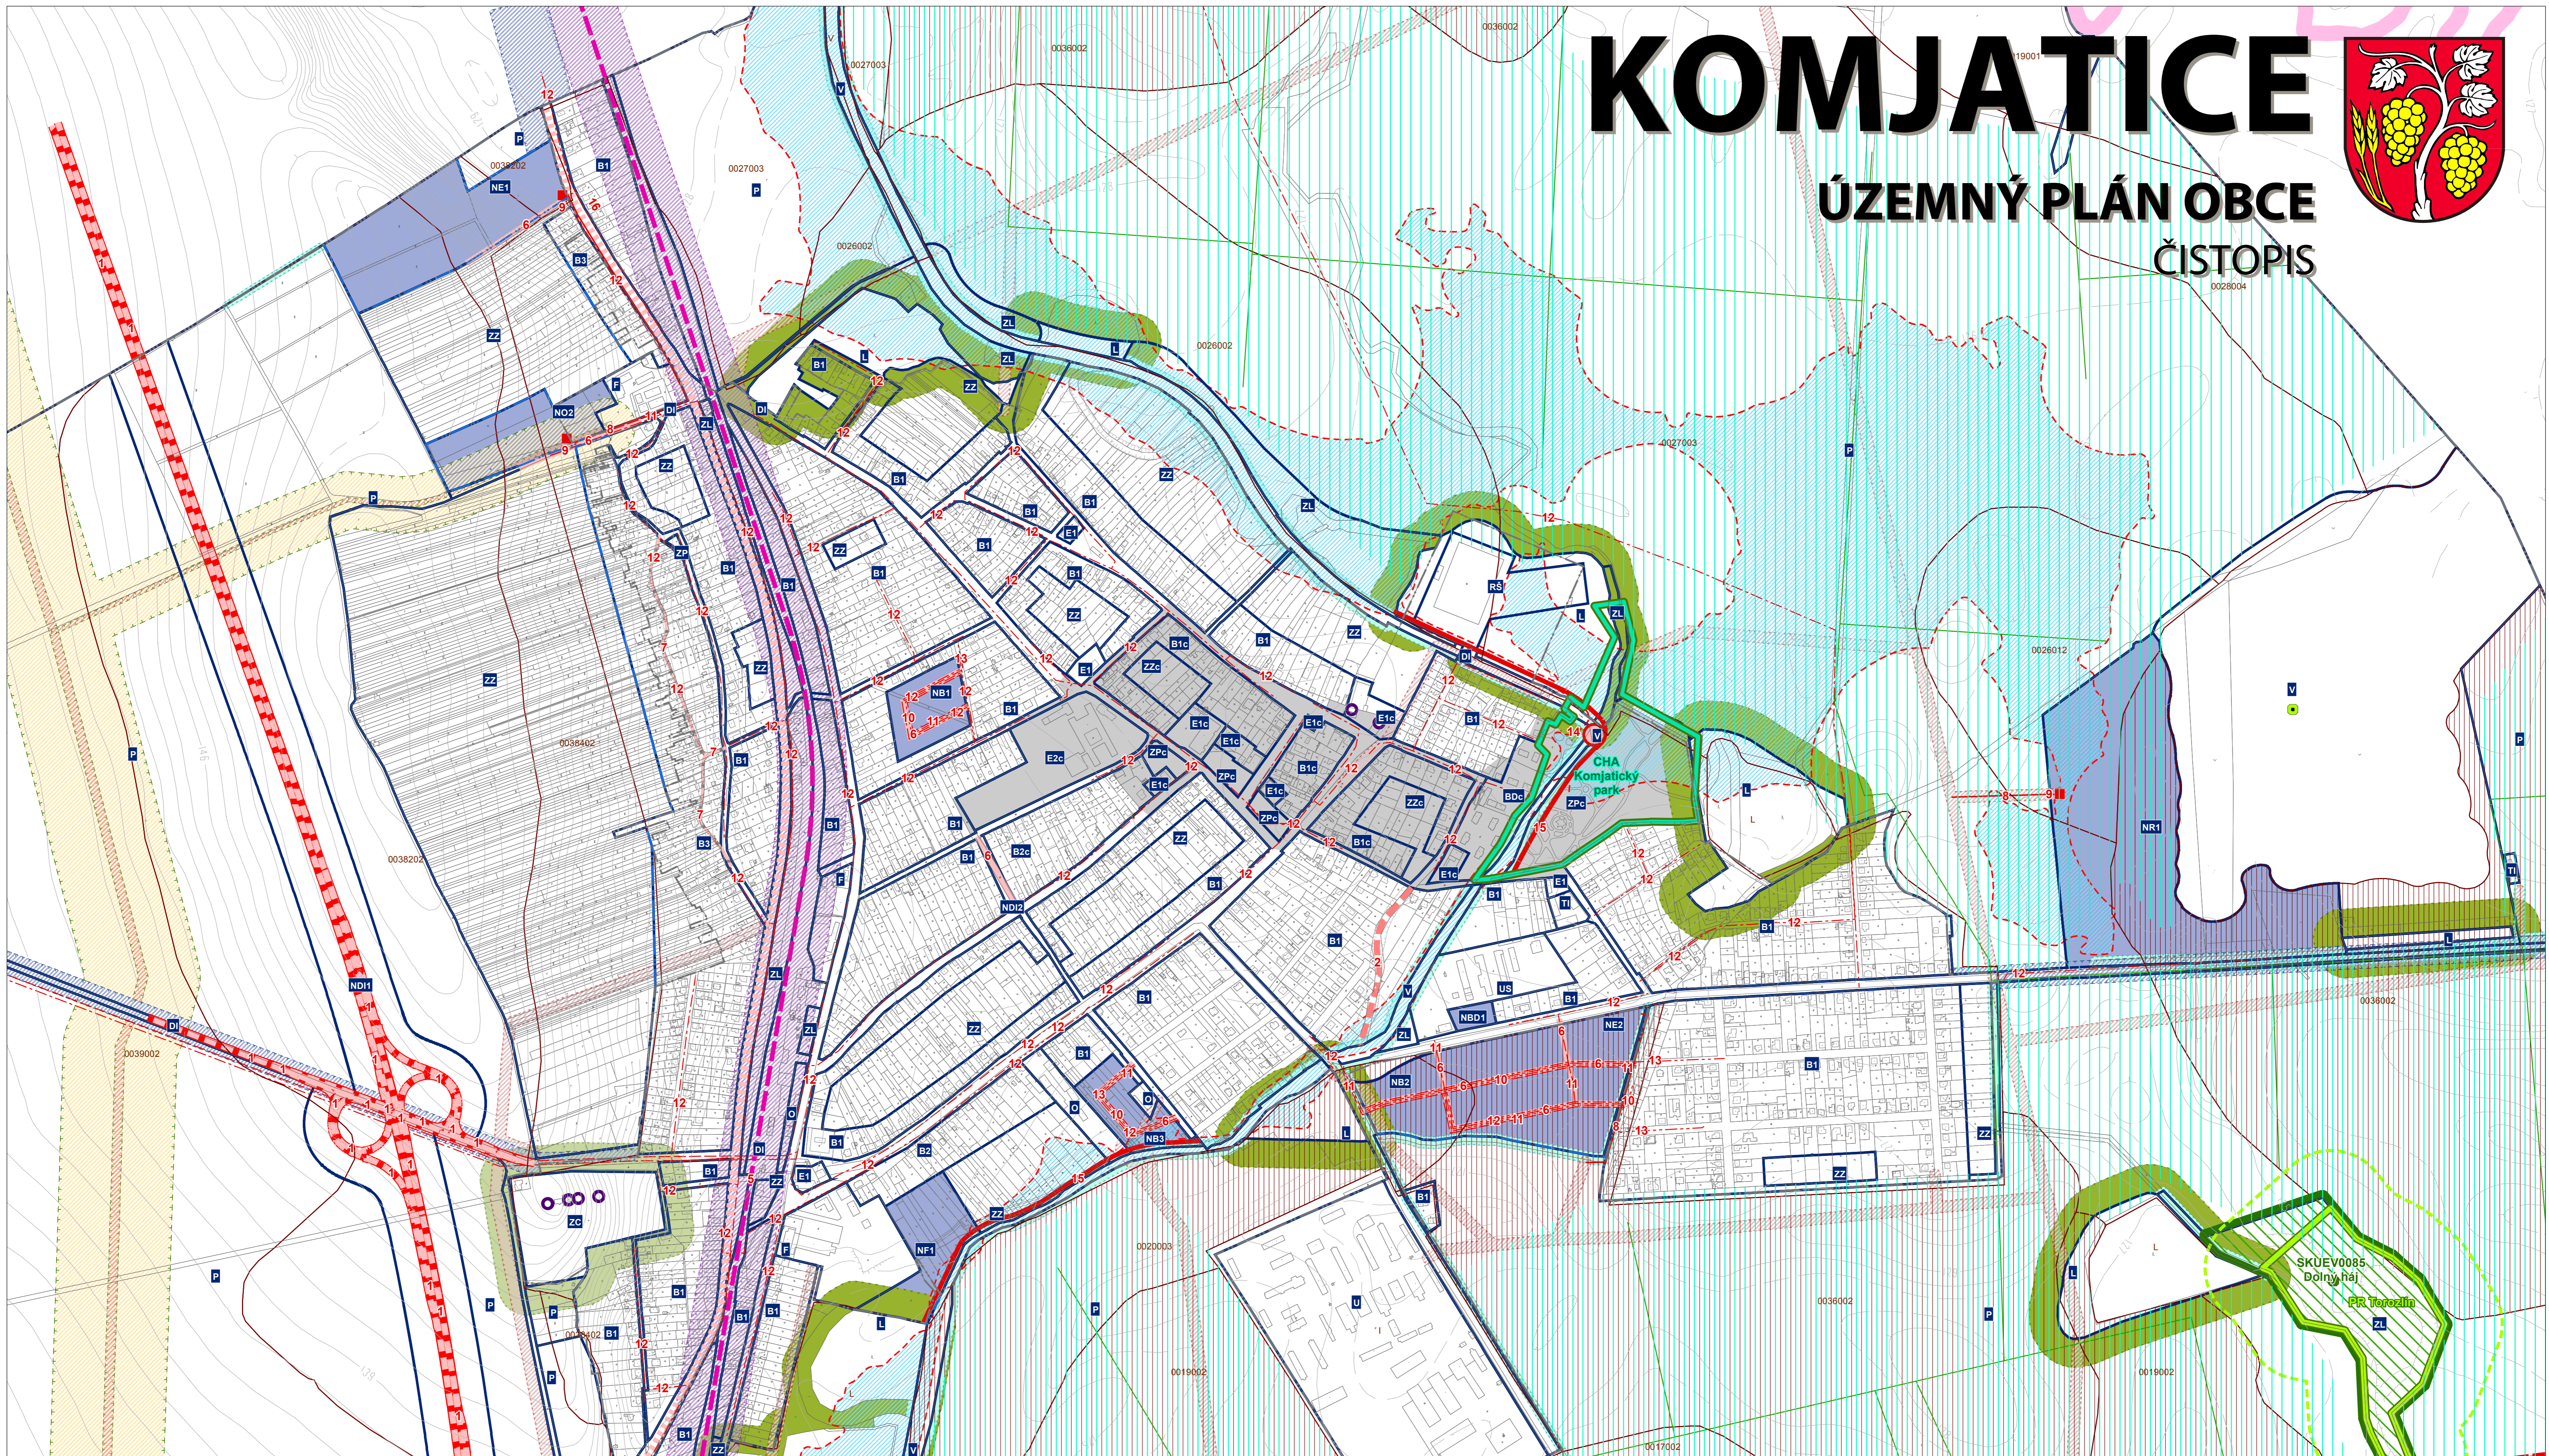

KOMJATICE

ÚZEMNÝ PLÁN OBCE ČISTOPIS

Zdroje údajov: Územné a správne usporiadanie © GKU, Ochrana prírody © ŠOP SR, Ochrana pamiatok © KPU Nitra, Nerastné suroviny, skládky a zosuvy © SGÚDS

VÝKRES REGULÁCIE A SCHÉMA VEREJNOPROSPEŠNÝCH STAVIEB

SPRACOVATEL
AŽ PROJEKT s.r.o.
Toplianska 28
821 07 Bratislava

OBSTARÁVATEL
OBEC KOMJATICE
Nádražná 97/344
941 06 Komjatice

12/2016

7

0 100 200 300 400 500

1 000 m

1:5000