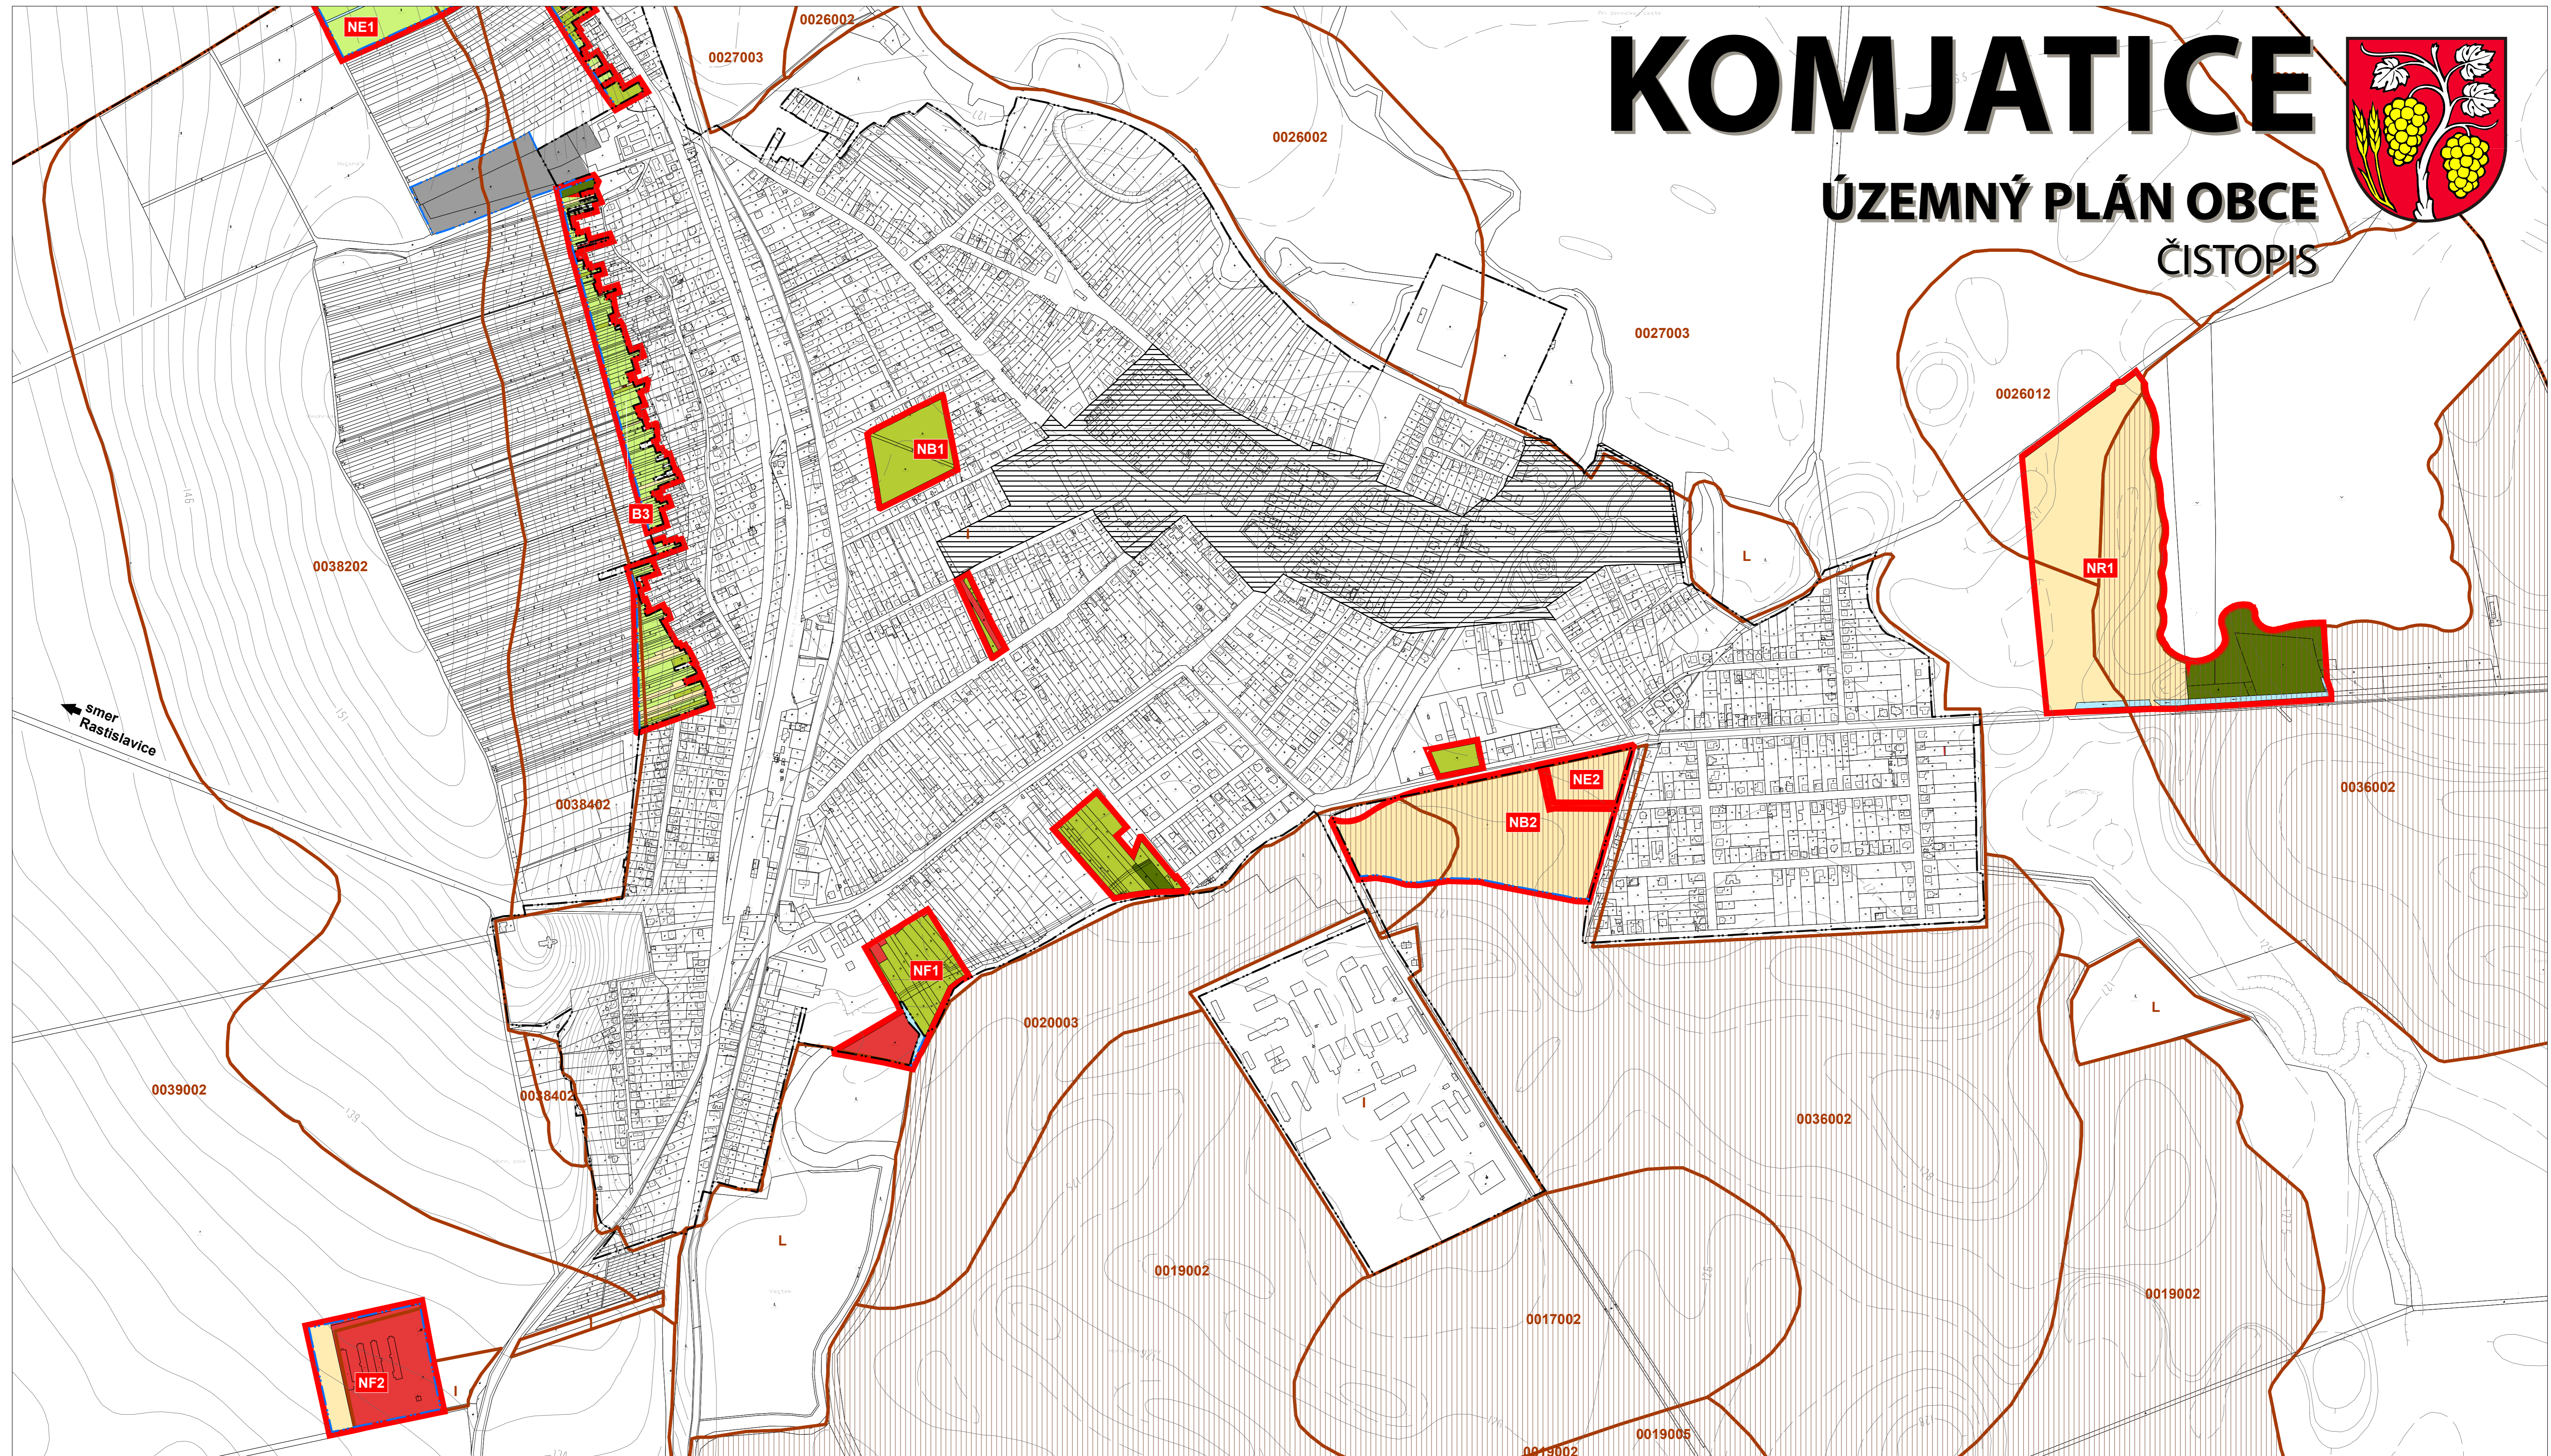

# KOMJATICE

## ÚZEMNÝ PLÁN OBCE ČISTOPIS

Zdroje údajov: Územné a správne usporiadanie © GKÚ, Ochrana prírody © ŠOP SR, Ochrana pamiatok © KPU Nitra, Nerastné suroviny, skládky a zosuvy © ŠGÚDŠ

## PERSPEKTÍVNE POUŽITIE POĽNOHOSPODÁRSKEJ PÔDY NA NEPOĽNOHOSPODÁRSKE ÚČELY

SPRACOVATEĽ  
AŽ PROJEKT s.r.o.  
Toplianska 28  
821 07 Bratislava

OBSTARÁVATEĽ  
OBEC KOMJATICE  
Nádražná 97/344  
941 06 Komjatice

12/2016

6

0 100 200 300 400 500

1 000 m

1:5000