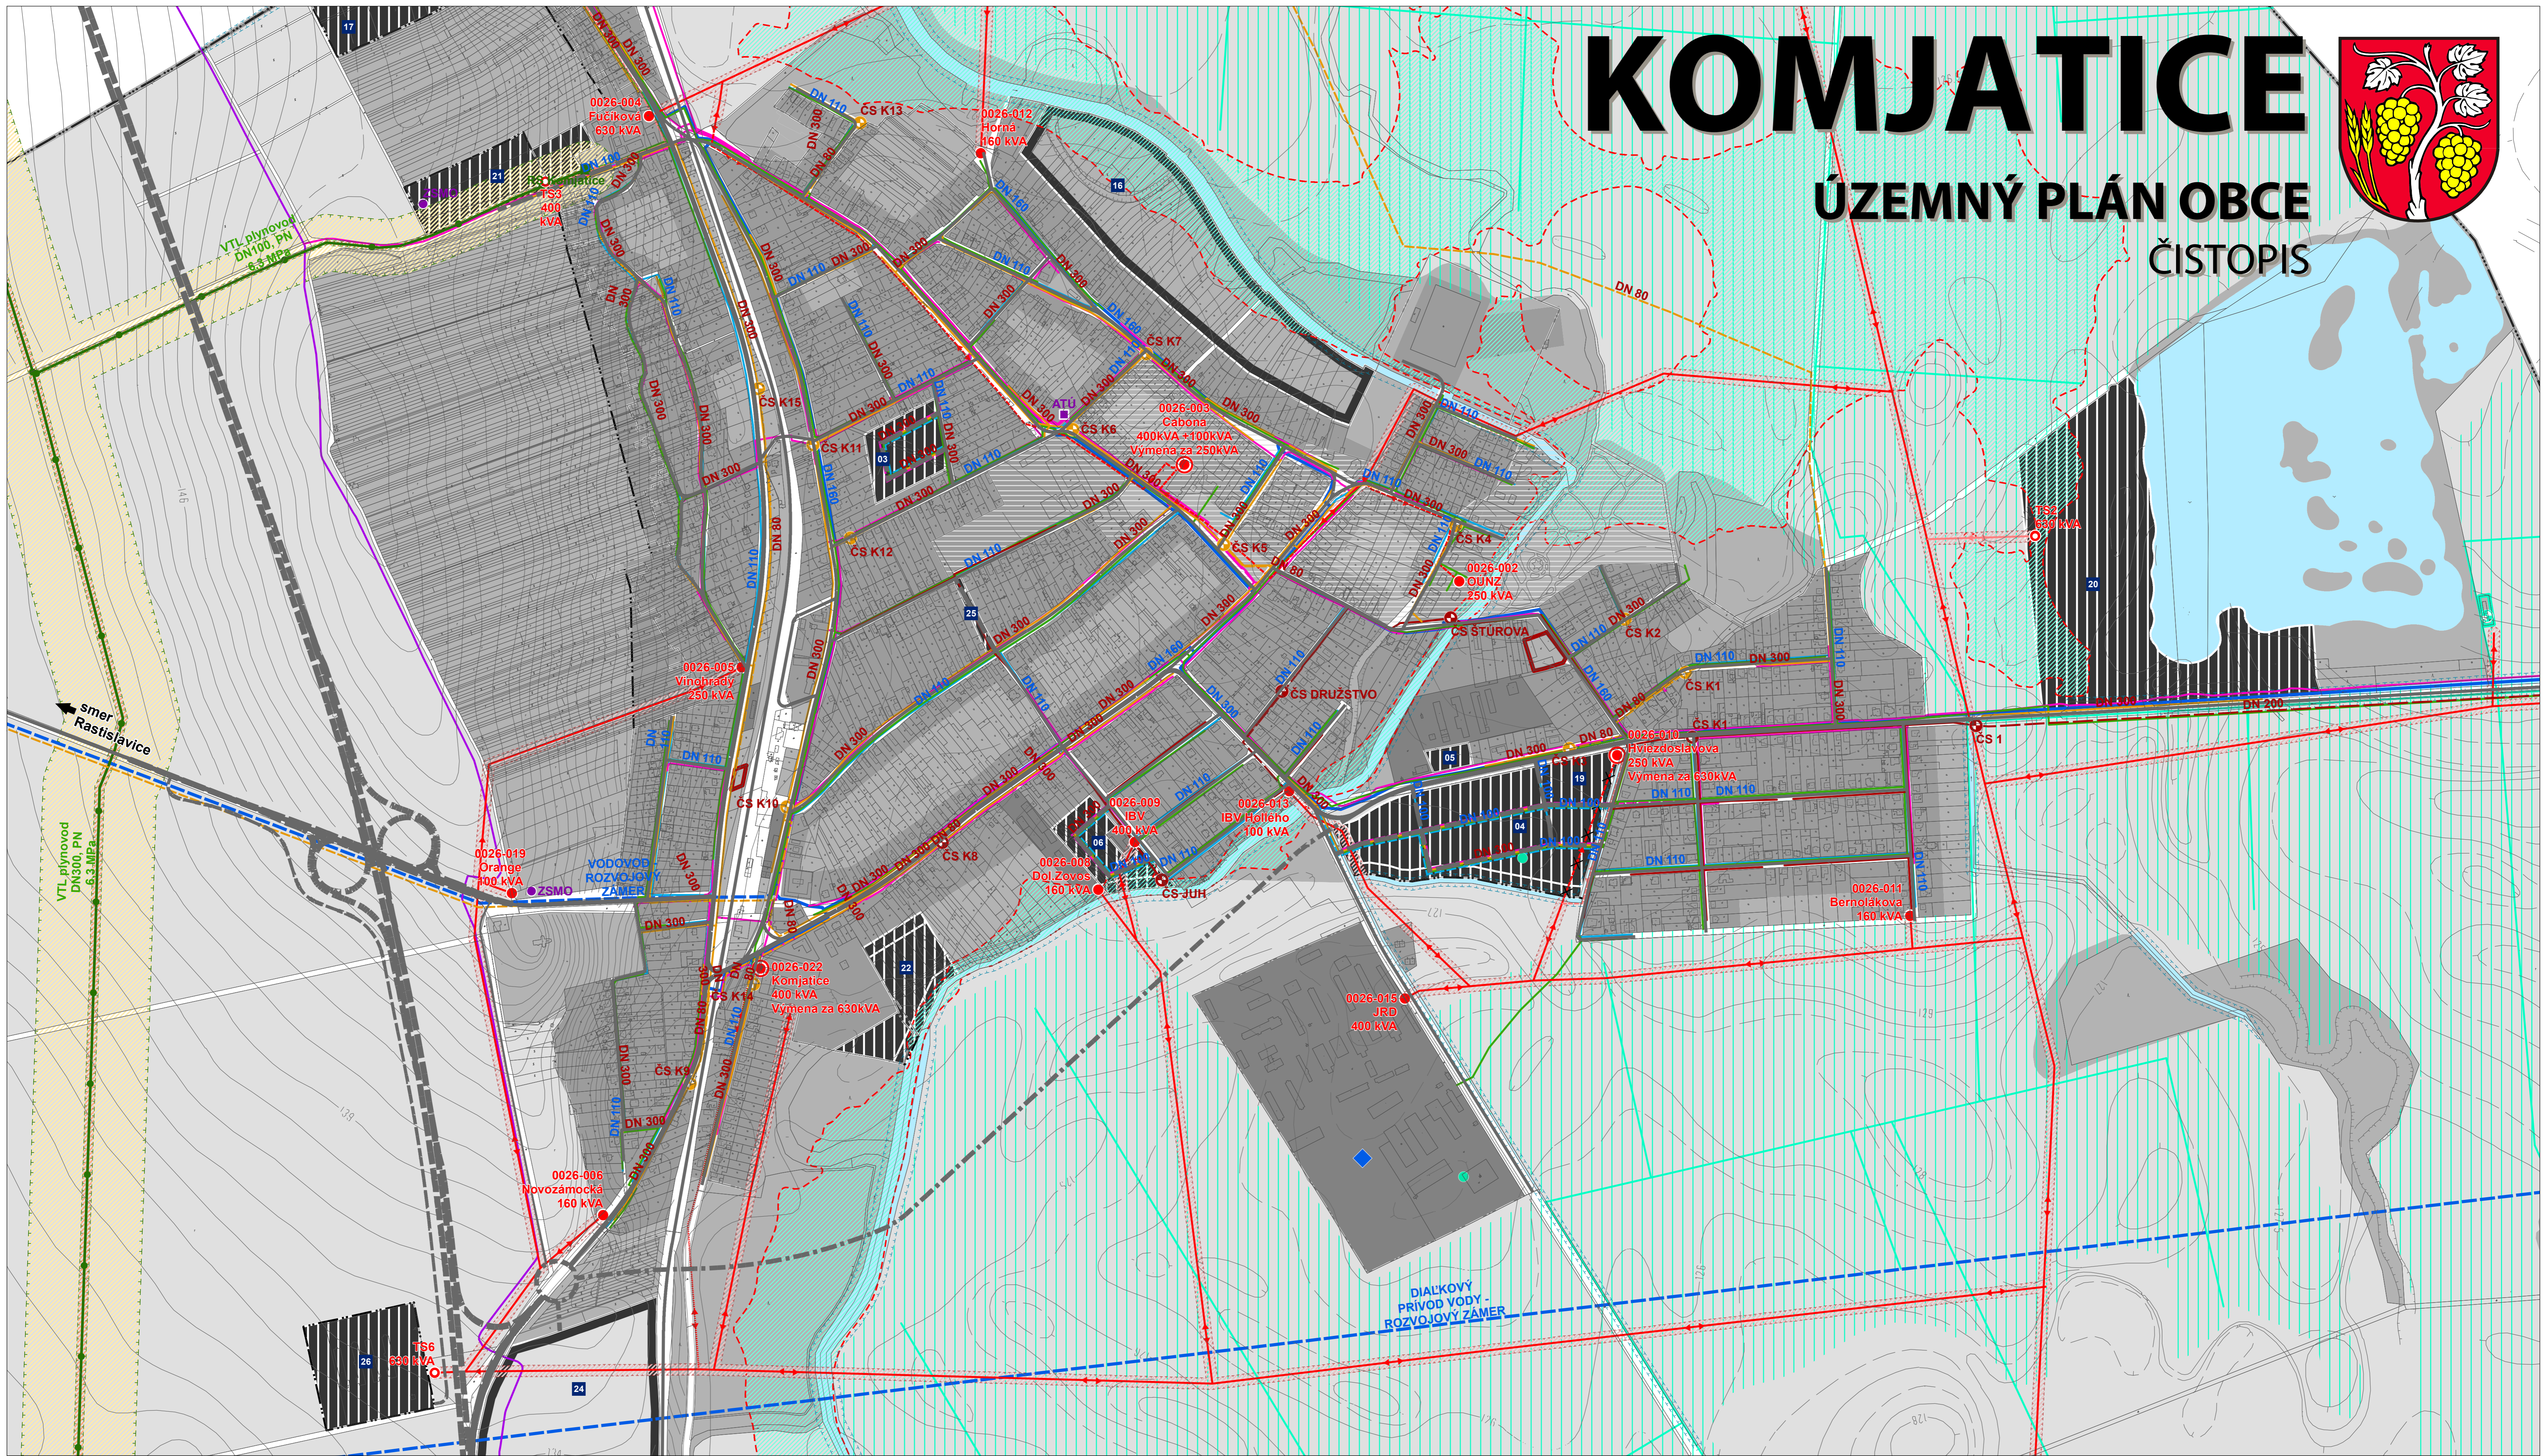

KOMJATICE

ÚZEMNÝ PLÁN OBCE ČISTOPIS

Zdroje údajov: Územné a správne usporiadanie © GKÚ, Ochrana prírody © ŠOP SR, Ochrana pamiatok © KPÚ Nitra, Nerastné suroviny, skládky a zosuvy © ŠGÚDŠ

VÝKRES VEREJNEJ TECHNICKEJ INFRAŠTRUKTÚRY

SPRACOVATEL
 AZ PROJEKT s.r.o.
Toplianska 28
821 07 Bratislava

OBSTARÁVATEL
 OBEC KOMJATICE
Nádražná 97/344
941 06 Komjatice

12/2016

4

0 100 200 300 400 500

1 000 m

1:5000