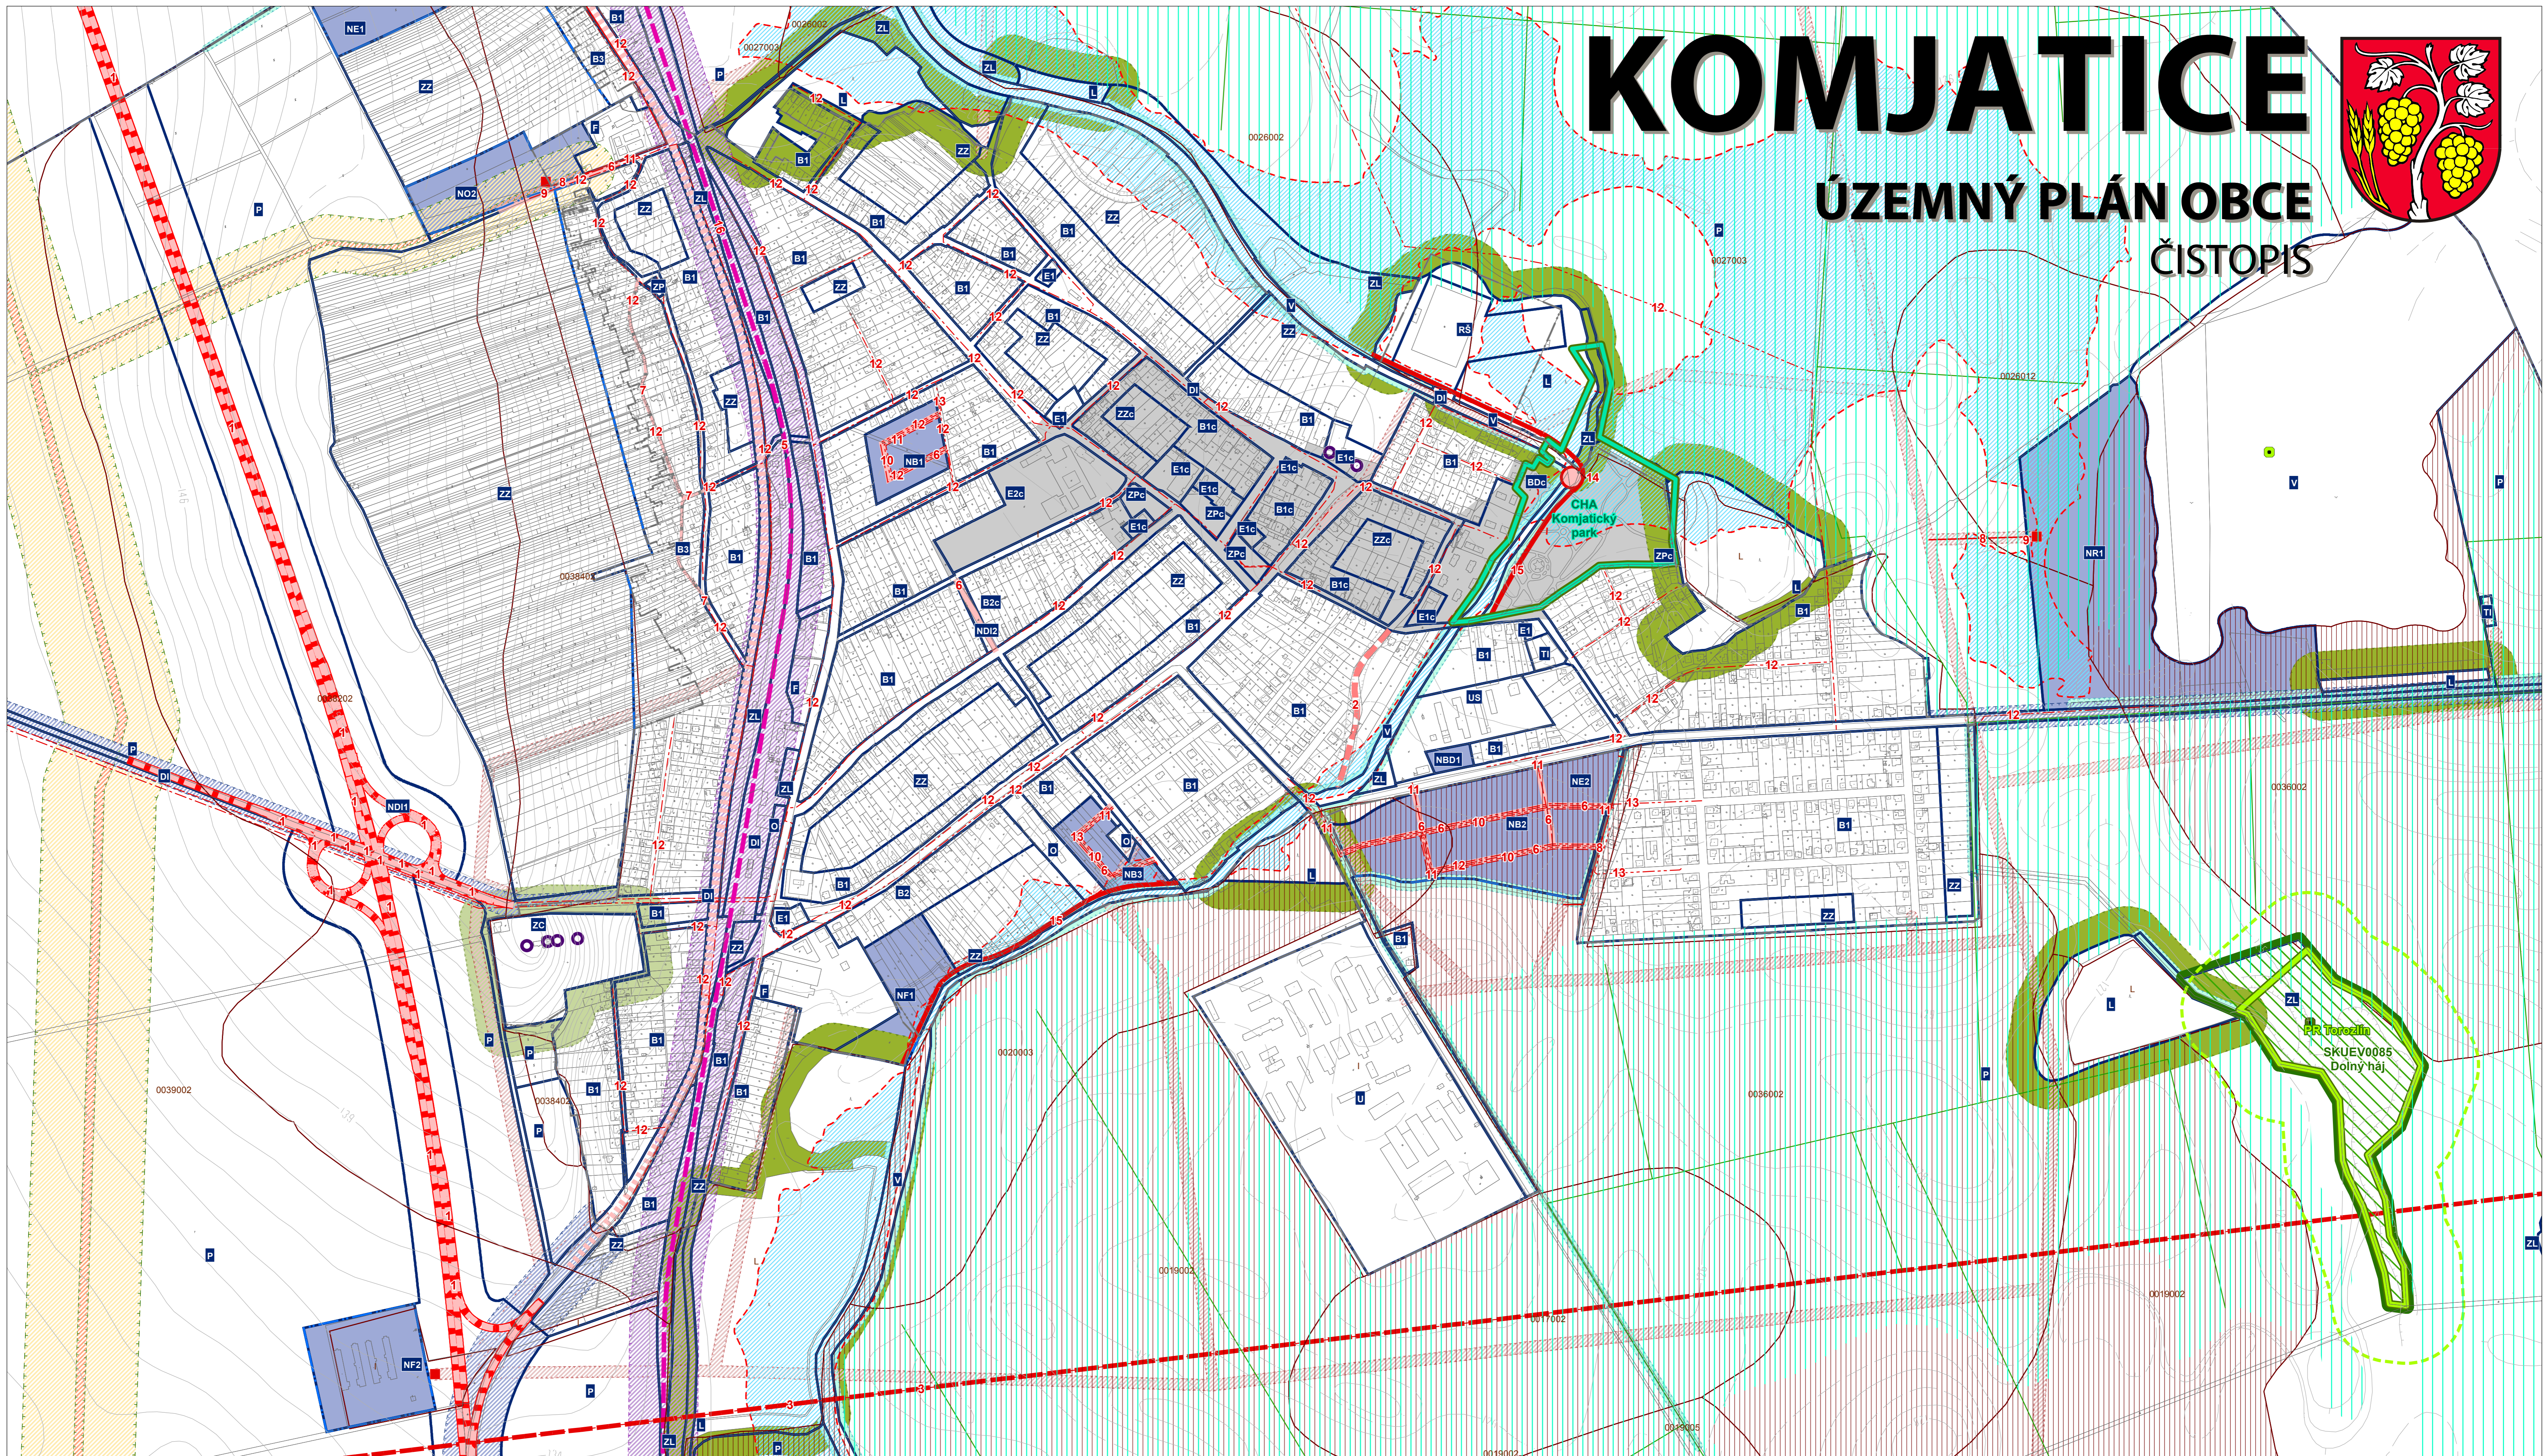

KOMJATICE

ÚZEMNÝ PLÁN OBCE ČISTOPIS

Zdroje údajov: Územné a správne usporiadanie © GKU, Ochrana prírody © ŠOP SR, Ochrana pamiatok © KPU Nitra, Nerastné suroviny, skládky a zosuvy © SGÚDS

VÝKRES REGULÁCIE A SCHÉMA VEREJNOPROSPEŠNÝCH STAVIEB

SPRACOVATEL
AŽ PROJEKT s.r.o.
Toplianska 28
821 07 Bratislava

OBSTARÁVATEL
OBEC KOMJATICE
Nádražná 97/344
941 06 Komjatice

12/2016

7

0 100 200 300 400 500

1 000 m

1:5000